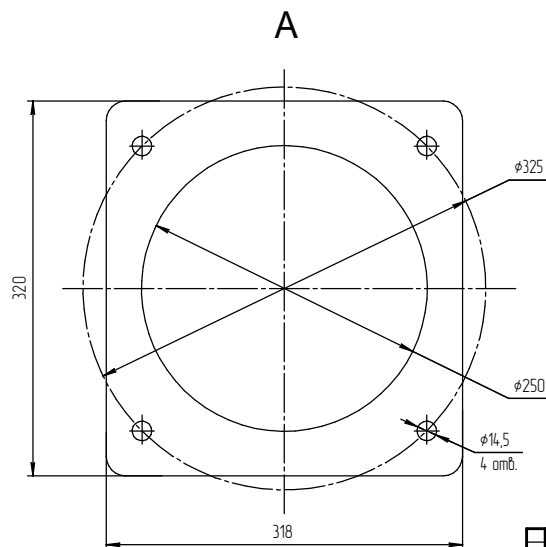

Монтажное положение

Изм	№	№_докум	Год	Лит	Масш	Масштаб
Разраб						1:3
Прое						
Контр						
Н_контр						
Утв						

**RTCB210E**

Копировал \_\_\_\_\_ Формат А1

Имя\_файла\_проект\_Год\_№\_докум\_Имя\_файла\_лист\_№\_файла\_Год\_№\_файла\_Лист\_№\_файла