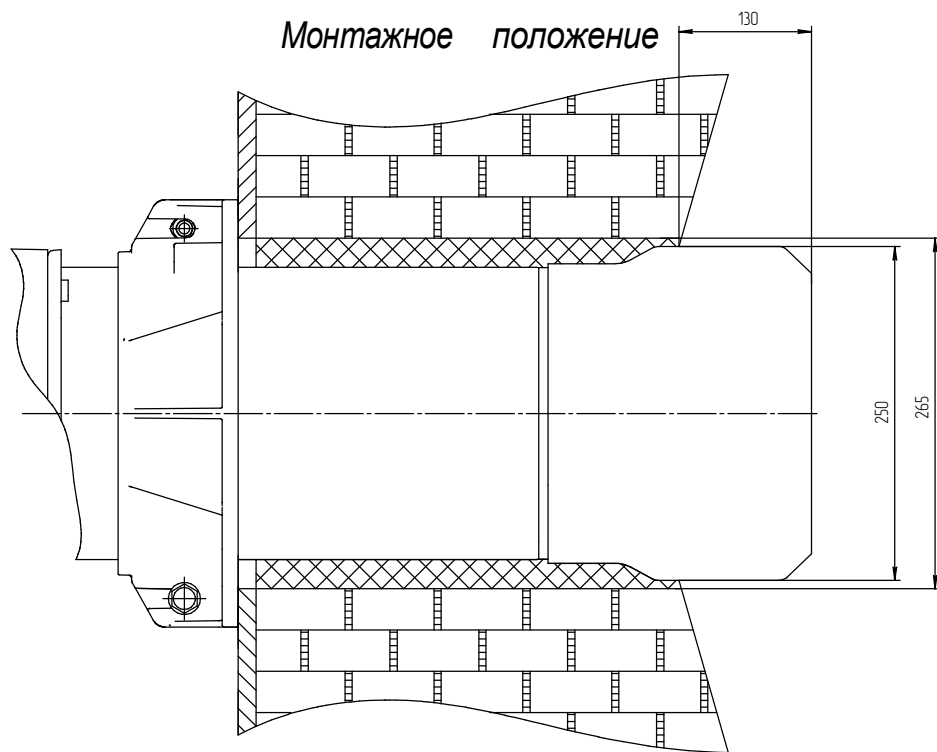

Монтажное положение

Изм	№	№_докум	Год	Лит	Масш	Масштаб
Разраб						1:3
Прое						
Контр						
Н_контр						
Утв						

**RTCB210E**

Копировал \_\_\_\_\_ Формат А1

Имя\_файла\_проект\_Год\_№\_докум\_Имя\_файла\_лист\_№\_файла\_Год\_№\_файла\_Лист\_№\_файла